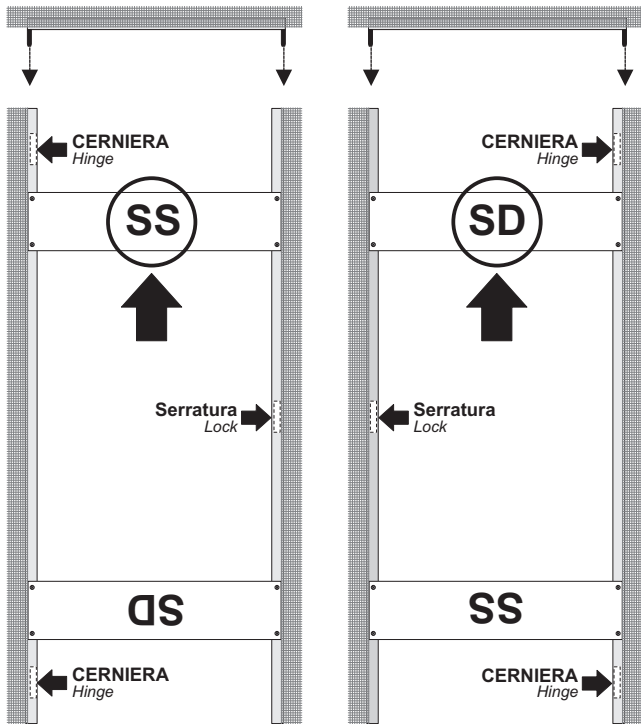

PORTA MYA
Mya Door

egò
l'idea che mancava

ISTRUZIONI DI MONTAGGIO
Installation instructions Art.IS.EGOMYA 001

Tel. +39 0734 628303 Fax. +39 0734 628201
info@egoidee.com www.egoidee.com

SCelta VERSO DI APERTURA
Opening Direction Choice

1

SPINGERE Push

TIRARE Pull

2

2

APPLICAZIONI - Applications

Su Muratura - On a Brick Wall

Apertura Spingere
Push Opening