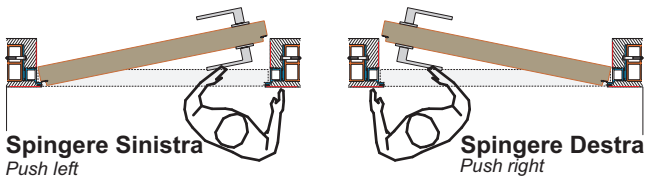

PORTA MYA
Mya Door

egò
l'idea che mancava

ISTRUZIONI DI MONTAGGIO
Installation instructions Art.IS.EGOMYA 001

Tel. +39 0734 628303 Fax. +39 0734 628201
info@egoidee.com www.egoidee.com

SCelta VERSO DI APERTURA
Opening Direction Choice

1

SPINGERE Push

TIRARE Pull

2

2

APPLICAZIONI - Applications

Su Muratura - On a Brick Wall

Apertura Spingere
Push Opening