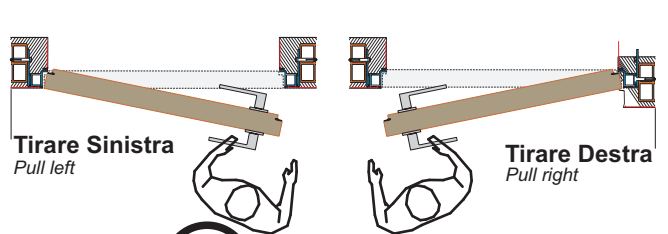

PORTA MYA
Mya Door

egò
l'idea che mancava

ISTRUZIONI DI MONTAGGIO
Installation instructions Art.IS.EGOMYA 001

Tel. +39 0734 628303 Fax. +39 0734 628201
info@egoidee.com www.egoidee.com

SCelta VERSO DI APERTURA
Opening Direction Choice

1

SPINGERE Push

TIRARE Pull

2

2

APPLICAZIONI - Applications

Su Muratura - On a Brick Wall

Apertura Spingere
Push Opening