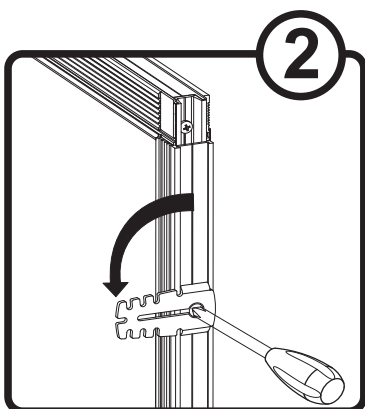

PORTA MYA
Mya Door

egò
l'idea che mancava

ISTRUZIONI DI MONTAGGIO
Installation instructions Art.IS.EGOMYA 001

Tel. +39 0734 628303 Fax. +39 0734 628201
info@egoidee.com www.egoidee.com

SCelta VERSO DI APERTURA
Opening Direction Choice

1

SPINGERE Push

TIRARE Pull

2

2

APPLICAZIONI - Applications

Su Muratura - On a Brick Wall

Apertura Spingere
Push Opening