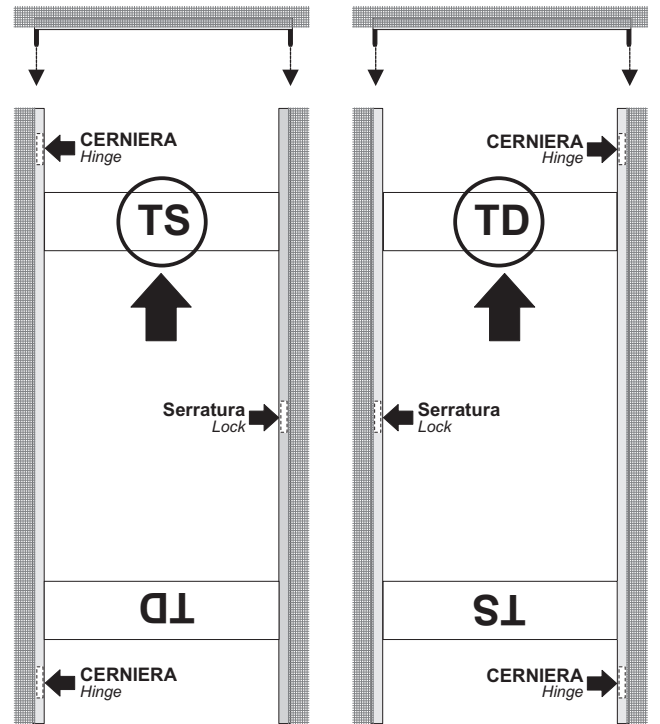

PORTA MYA
Mya Door

egò
l'idea che mancava

ISTRUZIONI DI MONTAGGIO
Installation instructions Art.IS.EGOMYA 001

Tel. +39 0734 628303 Fax. +39 0734 628201
info@egoidee.com www.egoidee.com

SCelta VERSO DI APERTURA
Opening Direction Choice

1

SPINGERE Push

TIRARE Pull

2

2

APPLICAZIONI - Applications

Su Muratura - On a Brick Wall

Apertura Spingere
Push Opening