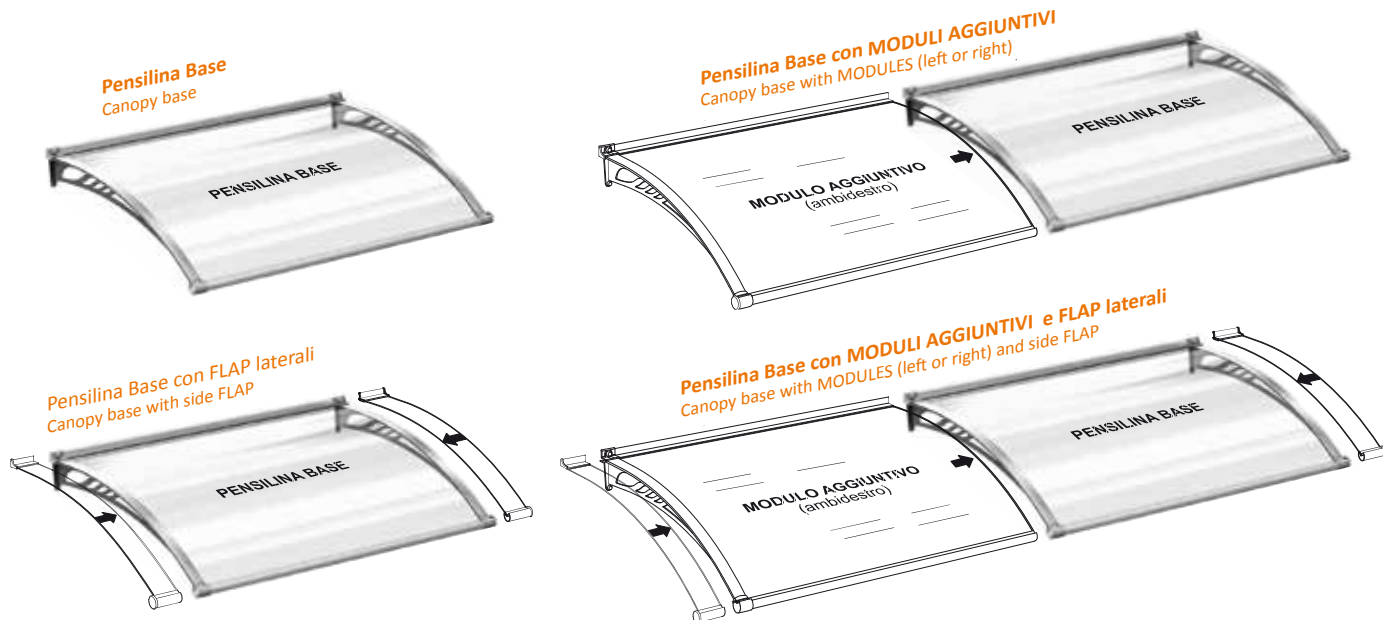

PENSILINA **egò**[®]

CON IL **SISTEMA MODULARE** OTTENERE LARGHEZZE SU MISURA È SEMPLICISSIMO.
WITH **MODULAR SYSTEM** GET LENGTH "STANDARD OUT" SIMPLE.

PENSILINA **egò**[®] è un sistema modulare che ti permette di realizzare rapidamente la soluzione più adatta alle tue esigenze. Combinando gli elementi della PENSILINA BASE e dei MODULI AGGIUNTIVI, disponibili in varie larghezze, potrai costruire con estrema facilità la tua pensilina nella misura desiderata. Con i FLAP laterali opzionali, puoi inoltre prolungare e rifinire la copertura della pensilina, un sistema funzionale per rendere unico il tuo ingresso.

egò[®] is the canopy easy, safety, multipurpose and cheap characterized by the simplicity of assembly and the quality of materials. Can install it on entrances, windows, balcony and wherever there is a need to shelter from rain, hailstorm and snow. **egò**[®] can be combined to every kind of architecture make welcoming your entrance with style and elegance.

SPORGENZE / OVERHANG

Sporgenza - mt.	0,65	0,95	1,25
A millimetri	116	146	201
C millimetri	125	205	247

MATERIALI DI QUALITÀ / QUALITY MATERIALS

Mensole portanti in acciaio trattate contro la corrosione, verniciate con polveri epossidiche colore antracite di serie (altri colori a richiesta). Grondaia e sovrastruttura in alluminio estruso 6060/T5, colore argento satinato (unica finitura disponibile). Copertura in policarbonato semitrasparente con protezione UV, in finitura Frosted (unica finitura disponibile). Viteria per l'installazione fornita di serie.

Structural steel brackets treated against corrosion, painted with epoxy dust Anthracite colour standard (other colours on request). Roof gutter and overstructure in extruded aluminium 6060/T5, satin silver colour (only finish available). Polycarbonate cover semitransparent with UV protection, in Frosted finish (only finish available). Screws for installation supplied as standard.