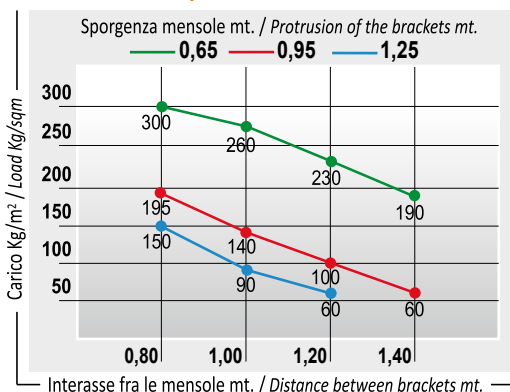

TABELLA CARICHI / LOAD TABLE

DIMENSIONI

Sporgenza 0,65			Sporgenza 0,95			Sporgenza 1,25		
Tipologia Modulo	LM Larghezza Modulo	Prezzo (Euro)	Tipologia Modulo	LM Larghezza Modulo	Prezzo (Euro)	Tipologia Modulo	LM Larghezza Modulo	Prezzo (Euro)
Base	1,46		Base	1,46		Base	1,46	
	1,26			1,26			1,26	
	1,06			1,06			1,06	
	0,86			0,86			0,86	
Aggiuntivo	1,40		Aggiuntivo	1,40		Aggiuntivo	1,40	
	1,20			1,20			1,20	
	1,00			1,00			1,00	
	0,80			0,80			0,80	
Flap (coppia)	0,14		Flap (coppia)	0,14		Flap (coppia)	0,14	
Personalizzazioni								
Colore mensola non di serie	+ 15%		Colore mensola non di serie	+ 15%		Colore mensola non di serie	+ 15%	